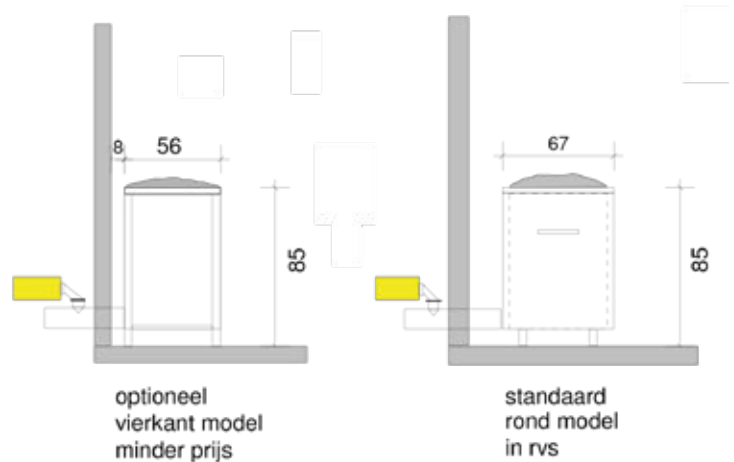

Onze olympic 15 tot 21 kw

Saunatechnics BV
Magnesiumweg 20 | 8471XM Wolvega | Netherlands

kiwa
CE 0063 CS3981