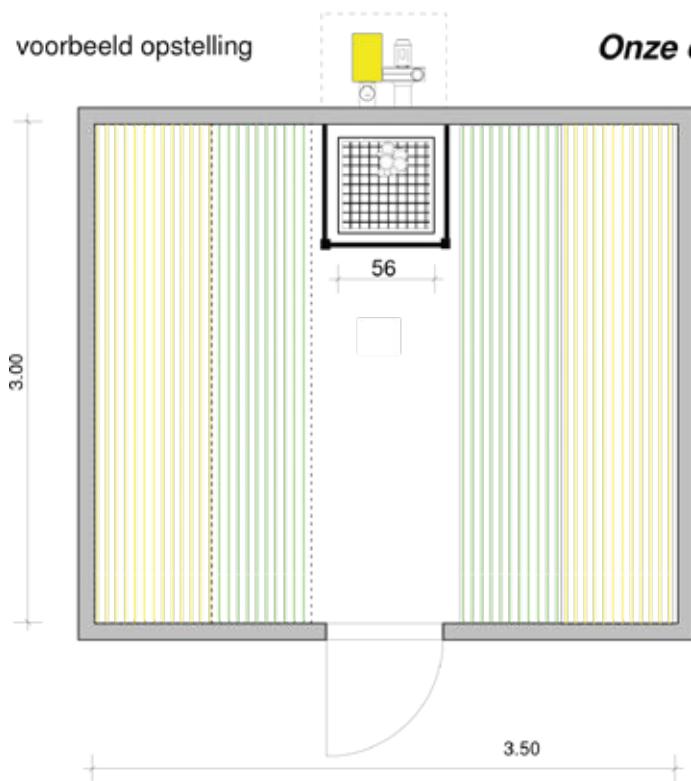

TECHNISCHE OVERZICHT

Olympic saunagaskachel		15-21 kW
Vermogen	kW	15-21 kW
Afmeting spiraal met mantel	cm	62 Diam round 85 cm hoog
Gewicht inclusief mantel	Kg	45
Gewicht periodiet stenen	Kg	40
Sauna gas brander new model	Per stuk	1
Ventilator Etna	Per stuk	1
Besturing basic	Per stuk	1
Gas druk Aard gas/ Propaan	Mbar	20-60 Mbar
Gas aansluiting		3/8" - 1/2"
Gas gebruik	M3 /h	>1,5
Stroom aansluiting Olympic	V/HZ	230 Volt 50 Hz 200 Watt
Onderdruk brander	MMbar	35/40

De Olympic word Plug and Play geleverd voor eigen montage

- Op maat gemaakte Spiraal afm. (Onderinvoer) optioneel boveninvoer
- RVS ronde mantel 67 Diam x 85 cm hoog met rooster voor de stenen (Minderprijs stalen mantel 56x56x85)
- Dubbelwandige RVS Brander buis 0.85 cm (boven invoer)
- Eindbuis na ventilator staal 101.6 mm 0.85 cm
- Saunagas brander new model 15 kW tot 21 kW (geen extra ionisatie pin en veiligheid luchtdruk schakelaar ingebouwd)
- Ventilator Olympic 220 Volt. 165 watt
- Besturing met 3 mtr kabel silicon (brandveilig)
- Branddoorvoer voor brander buis en ventilator diam 180 mm 250 mm Handleiding plus certificaat
- 1 pakket stenen 40 kg

voorbeeld opstelling